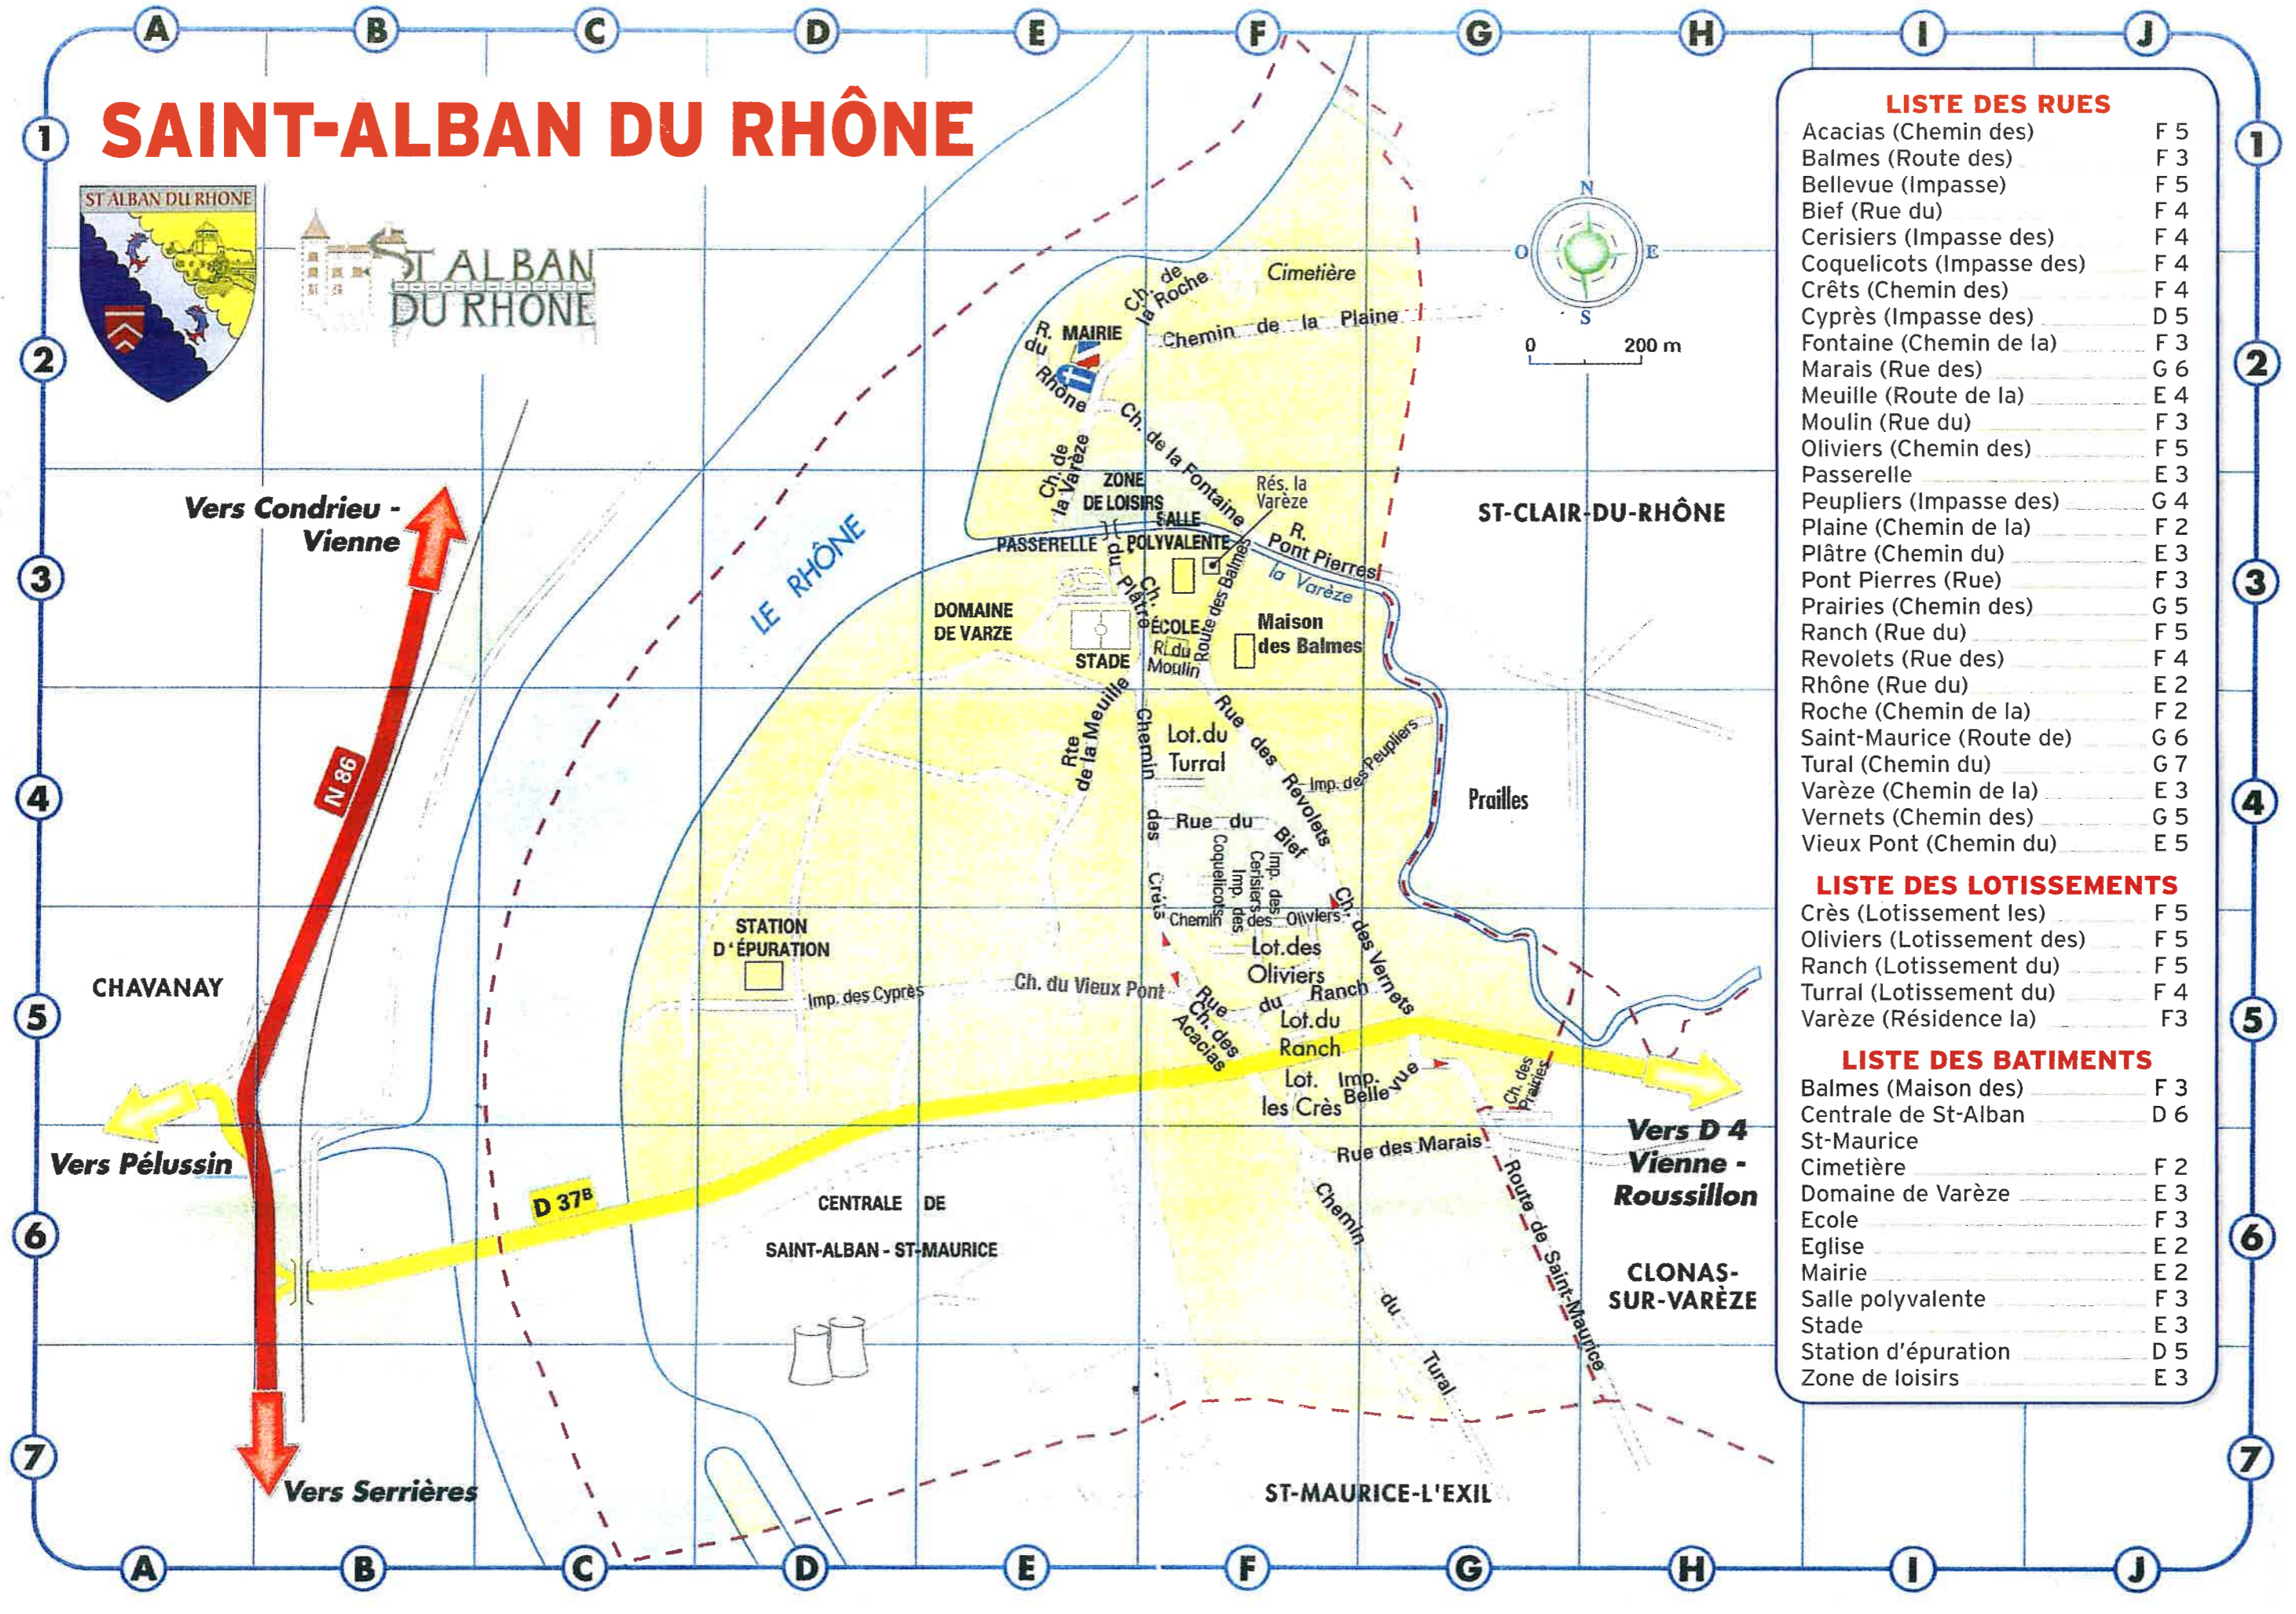

# SAINT-ALBAN DU RHÔNE

## LISTE DES RUES

Acacias (Chemin des)	F 5
Balmes (Route des)	F 3
Bellevue (Impasse)	F 5
Bief (Rue du)	F 4
Cerisiers (Impasse des)	F 4
Coquelicots (Impasse des)	F 4
Crêts (Chemin des)	F 4
Cyprès (Impasse des)	D 5
Fontaine (Chemin de la)	F 3
Marais (Rue des)	G 6
Meuille (Route de la)	E 4
Moulin (Rue du)	F 3
Oliviers (Chemin des)	F 5
Passerelle	E 3
Peupliers (Impasse des)	G 4
Plaine (Chemin de la)	F 2
Plâtre (Chemin du)	E 3
Pont Pierres (Rue)	F 3
Prairies (Chemin des)	G 5
Ranch (Rue du)	F 5
Revolets (Rue des)	F 4
Rhône (Rue du)	E 2
Roche (Chemin de la)	F 2
Saint-Maurice (Route de)	G 6
Tural (Chemin du)	G 7
Varèze (Chemin de la)	E 3
Vernets (Chemin des)	G 5
Vieux Pont (Chemin du)	E 5

## LISTE DES LOTISSEMENTS

Crès (Lotissement les)	F 5
Oliviers (Lotissement des)	F 5
Ranch (Lotissement du)	F 5
Tural (Lotissement du)	F 4
Varèze (Résidence la)	F 3

## LISTE DES BATIMENTS

Balmes (Maison des)	F 3
Centrale de St-Alban	D 6
St-Maurice	
Cimetière	F 2
Domaine de Varèze	E 3
Ecole	F 3
Eglise	E 2
Mairie	E 2
Salle polyvalente	F 3
Stade	E 3
Station d'épuration	D 5
Zone de loisirs	E 3