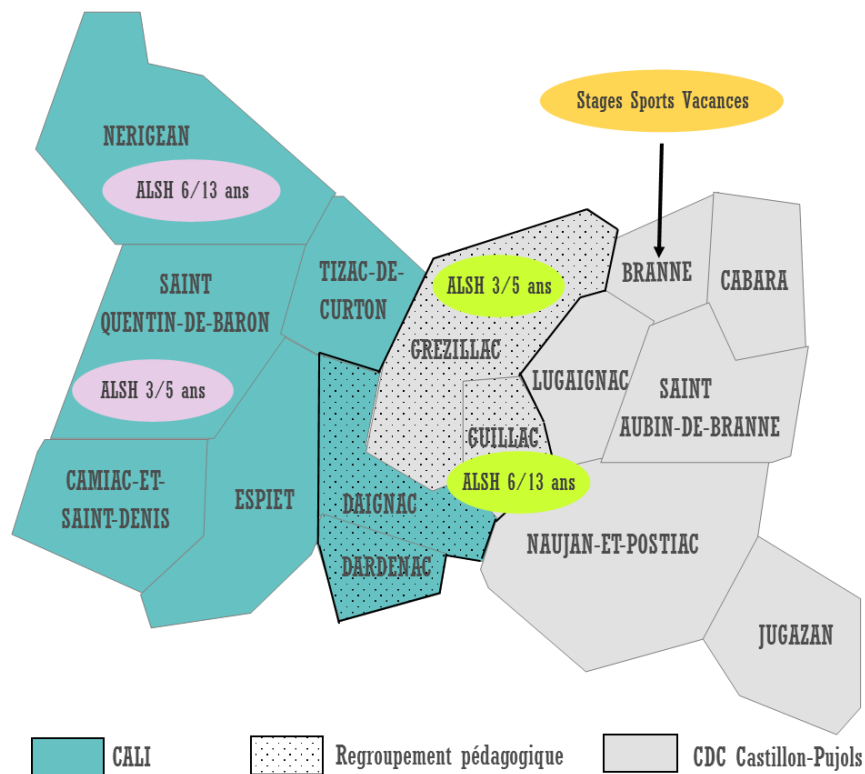

Les territoires changent, les services demeurent !

Dans le cadre de la mise oeuvre du nouveau schéma départemental de coopération intercommunale*, la Communauté de communes du Brannais sera dissoute le 31 décembre 2016.

Ainsi, les communes de Branne, Cabara, Guillac, Grézillac, Jugazan, Lugaiganc, Naujan et Postiac et St Aubin de Branne rejoindront la **Communauté de Communes de Castillon Pujols**, et celles de Gamiac et St Denis, Daignac, Dardenac, Espiet, Nérigean, St Quentin de Baron et Tizac de Curton rejoindront la **Communauté d'Agglomération du Libournais**.

* conformément à l'arrêté préfectoral du 12 avril 2016 concernant l'extension de périmètre de la Communauté de Communes de Castillon Pujols, et à l'arrêté préfectoral du 29 novembre 2016 prononçant la fusion de la Communauté d'Agglomération du Libournais, de la Communauté de Communes du Sud Libournais et l'extension à 7 communes de la Communauté de communes du Brannais.

Le 1er janvier 2017

Ce qui ne change PAS !

Les équipes d'animation

Les sites d'accueil

Les tarifs

Les modalités d'inscription

Le ramassage du mercredi

Les périodes de fonctionnement

Les stages sports vacances

Les enfants de Daignac et Dardenac continueront à être accueillis sur les ALSH de Grézillac et Guillac dans le cadre du regroupement pédagogique.

Qu'est ce qui change alors ?

Les gestionnaires

Les lieux d'inscription et les coordonnées ...