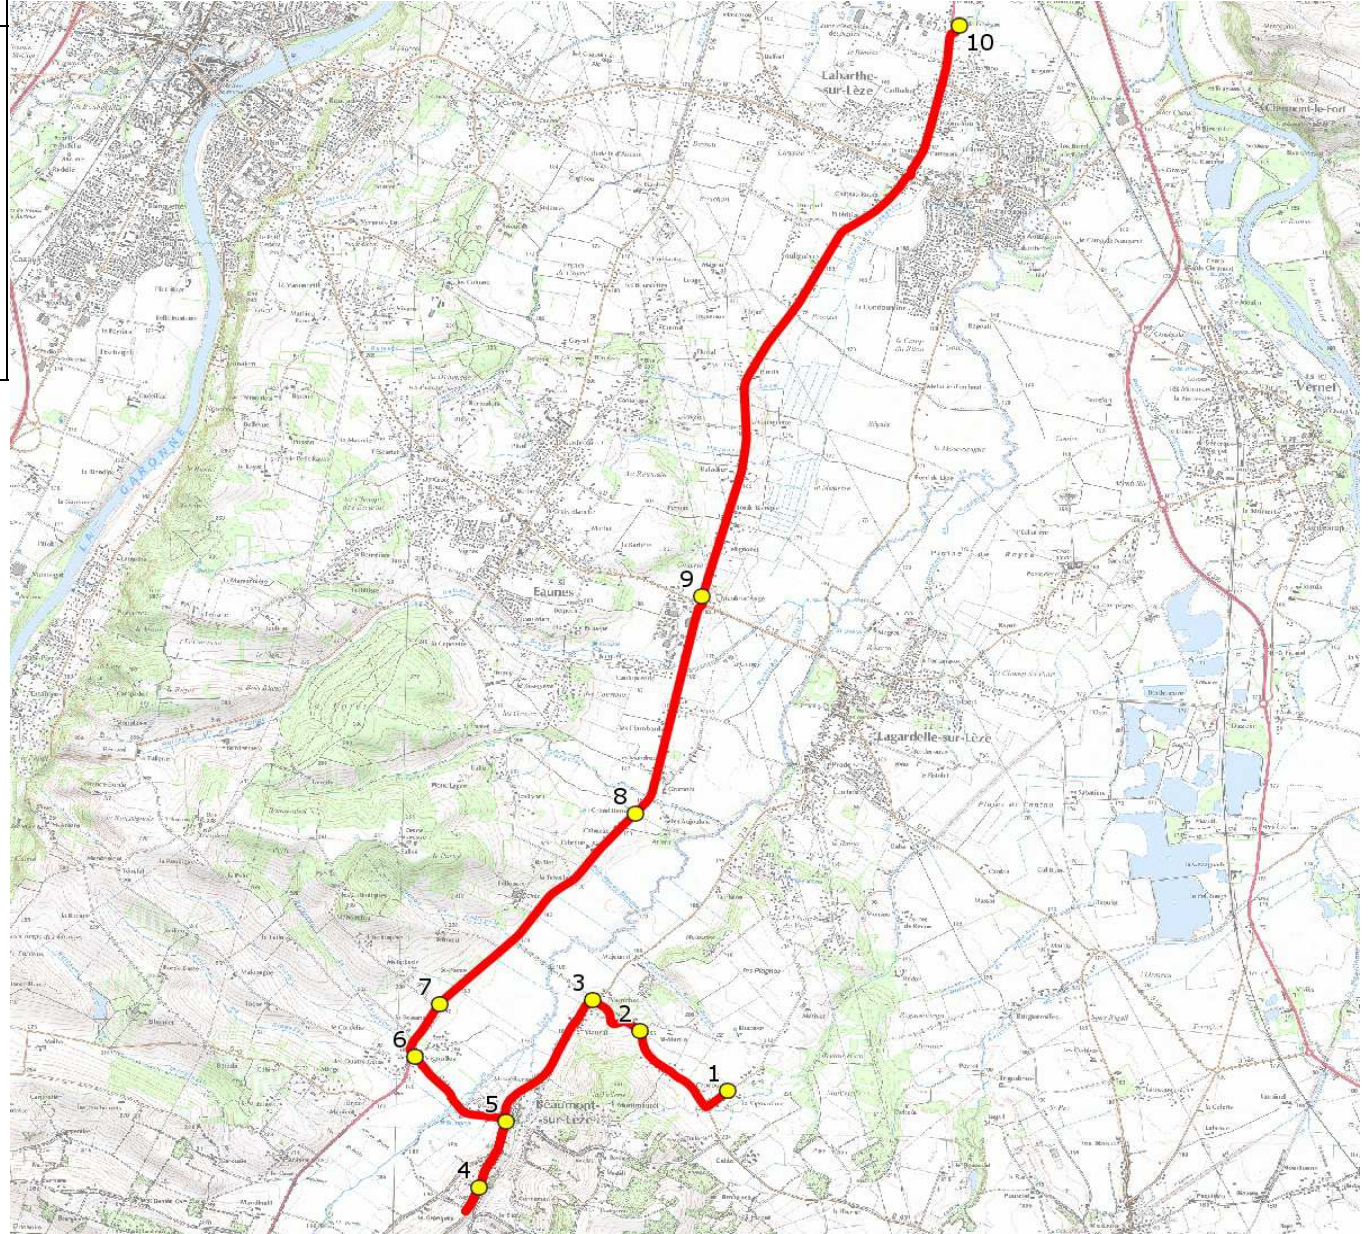

Mise à jour : 01/01/2017	Circuit : BEAUMONT/LEZE-COLLEGE LABARTHE/LEZE	Circuit N° : S9142
Marché (année de notification-durée) : 2016-7	Transporteur : VERDIE AUTOCARS	Km en charge : 15,66 Km
Nombre de places : 59 pl	Véhicule : - /	Année : 2014

ITINERAIRE INDICATIF (ALLER)	LMMJV--
BEAUMONT-SUR-LEZE	
1. Ch Vigourdane/Pépinière	07:45
2. RD43/St Martin	07:50
3. RD43/RD74/Pouchet	07:51
4. RD48i/Cimetière/Lotissement	07:56
5. Mairie	08:00
6. RD43/Vignolles/AB Béton	08:02
7. RD4/PCD Escloupère	08:04
8. ABCDn0920 Aujoulets	08:07
LAGARDELLE-SUR-LEZE	
9. ABCDn0726 Moulin d'Augé	08:09
LABARTHE-SUR-LEZE	
10. Collège Mendès France	08:20

Mise à jour : 01/01/2017	Circuit : BEAUMONT/LEZE-COLLEGE LABARTHE/LEZE	Circuit N° : S9142
Marché (année de notification-durée) : 2016-7	Transporteur : VERDIE AUTOCARS	Km en charge : 15,84 Km
Nombre de places : 59 pl	Véhicule : - /	Année : 2014

ITINERAIRE INDICATIF (RETOUR)	LM-JV--	Merc
LABARTHE-SUR-LEZE		
1. Collège Mendès France	17:10	13:40
LAGARDELLE-SUR-LEZE		
2. ABCDn0726 Moulin d'Augé	17:17	13:47
BEAUMONT-SUR-LEZE		
3. ABCDn0920 Aujoulets	17:19	13:49
4. RD4/PCD Escloupère	17:22	13:52
5. RD43/Vignolles/AB Béton	17:24	13:54
6. RD48i/Cimetière/Lotissement	17:29	13:59
7. Mairie	17:32	14:02
8. RD43/RD74/Pouchet	17:35	14:05
9. RD43/St Martin	17:36	14:06
10. Ch Vigourdane/Pépinière	17:41	14:11