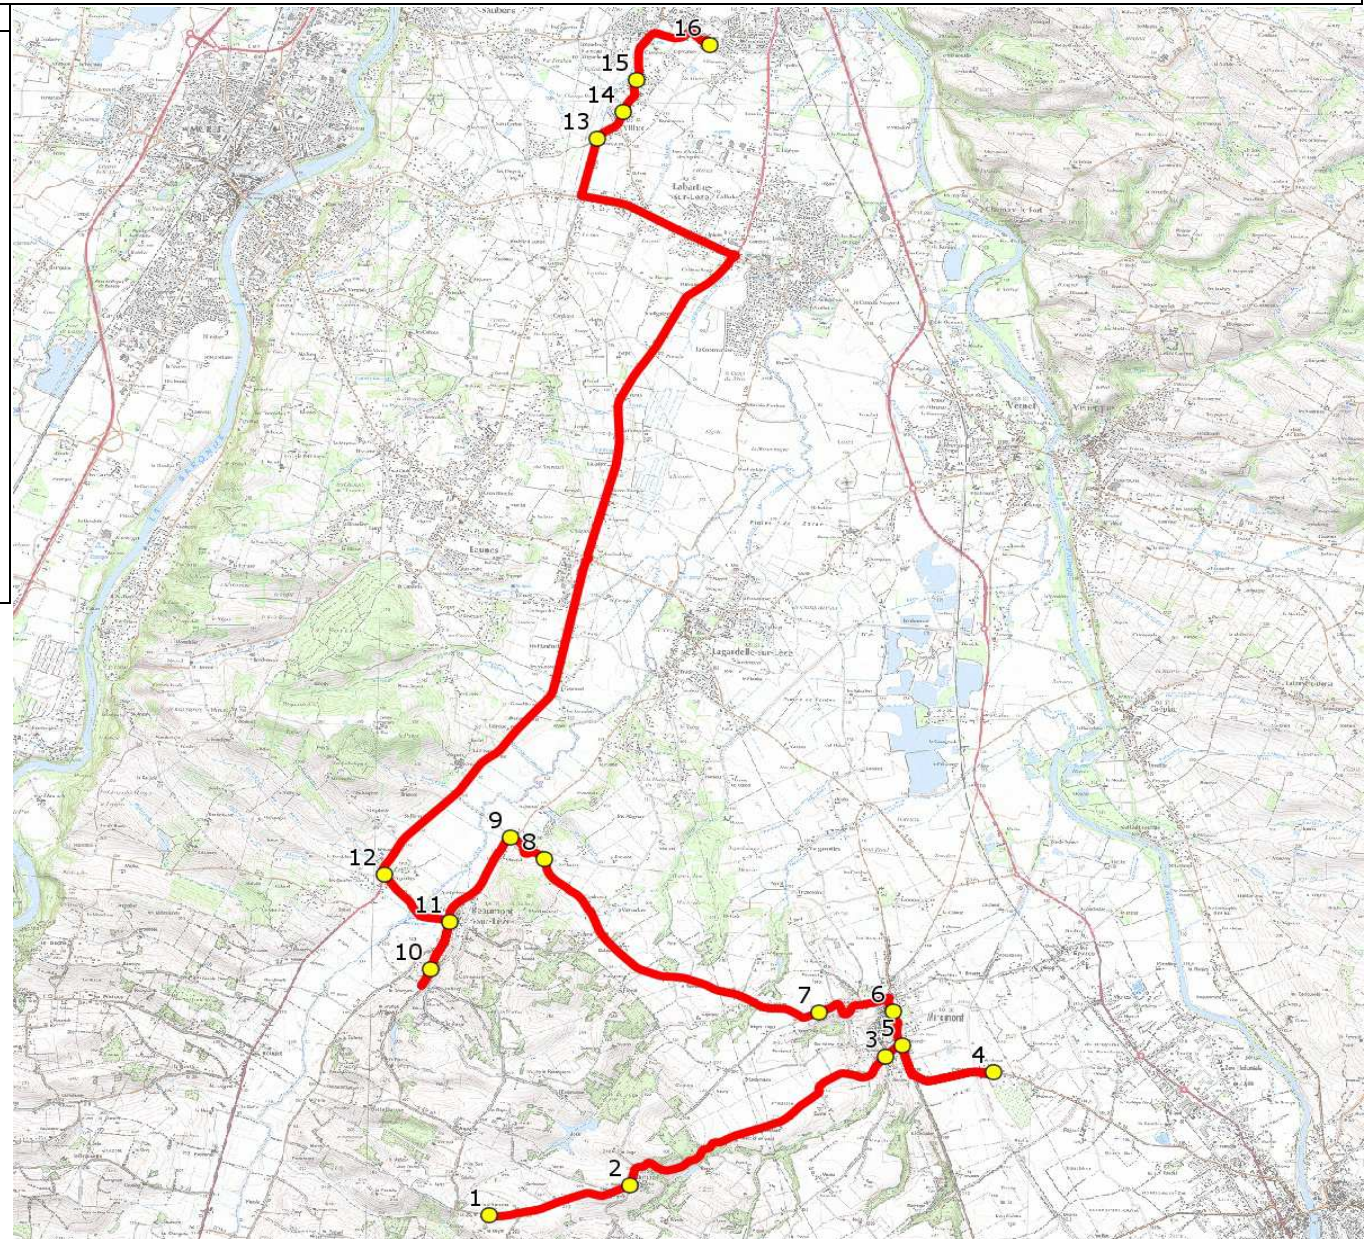

Mise à jour : 03/01/2017

Ligne : AURIBAIL-LYCEE PINS JUSTARET

Ligne N° : S9032

Marché (année de notification-durée) : 2016-5

Transporteur : VERDIE AUTOCARS

Km en charge : 32 Km

Nombre de places assises : 59 pl

Sous-traitant :

Année : 2014

| ITINERAIRE INDICATIF (ALLER) | | LMMJV-- |
|--------------------------------------|-------|---------|
| AURIBAIL | | |
| 1. RD48i/Le Bayle | 06:53 | |
| 2. RD48/RD28d/Monument aux Morts | 06:56 | |
| MIREMONT | | |
| 3. Tuilerie/Foyer/ABCDn0971 J.Moulin | 07:03 | |
| 4. ABCDn0540 As Prats | 07:06 | |
| 5. Abribus Pyrénées | 07:08 | |
| 6. Abribus Parc du Château | 07:09 | |
| 7. Rte Beaumont n°90 | 07:11 | |
| BEAUMONT-SUR-LEZE | | |
| 8. RD43/St Martin | 07:12 | |
| 9. RD43/RD74/Pouchet | 07:18 | |
| 10. RD48i/Cimetière/Lotissement | 07:23 | |
| 11. Mairie | 07:25 | |
| 12. RD43/Vignoles/AB | 07:27 | |
| VILLATE | | |
| 13. ABCDn1735 Haumont | 07:41 | |
| 14. ABCDn0187-PCD Mairie | 07:42 | |
| 15. ABCDn0456-PCD Carrière | 07:43 | |
| PINS-JUSTARET | | |
| 16. Lycée | 07:45 | |