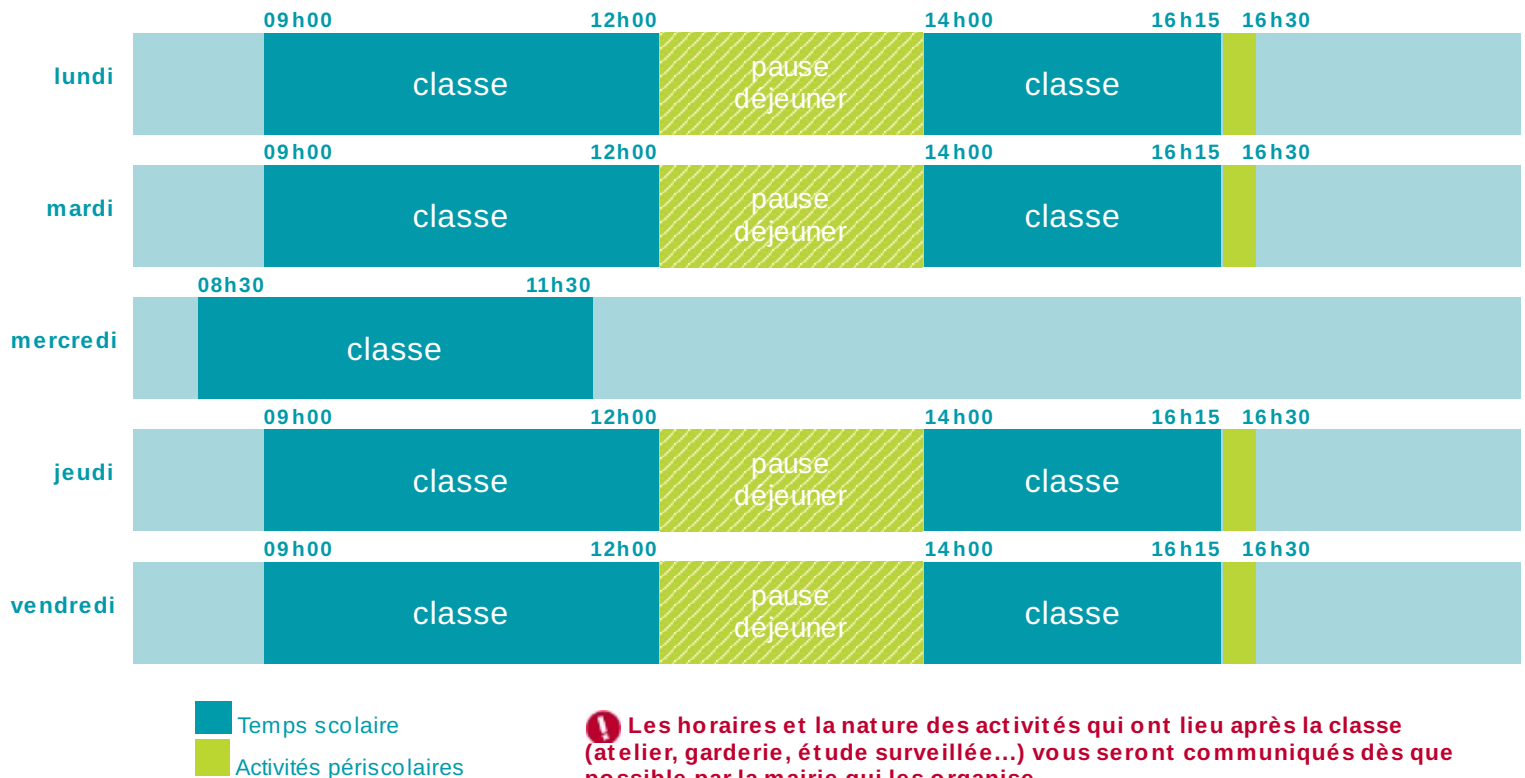

# Horaires de l'année scolaire 2014 - 2015

École élémentaire publique - Sombacour (25520)

**À la rentrée 2014, le temps scolaire est organisé autour de 5 matinées de classe.**

Des temps d'enseignement mieux répartis dans la semaine permettent de mieux apprendre et favorisent ainsi la réussite.

**La semaine avec 5 matinées c'est mieux pour les écoliers**

**Nouveaux horaires**  
Rentrée 2014

Plus d'informations sur [5matinees.education.gouv.fr](http://5matinees.education.gouv.fr)