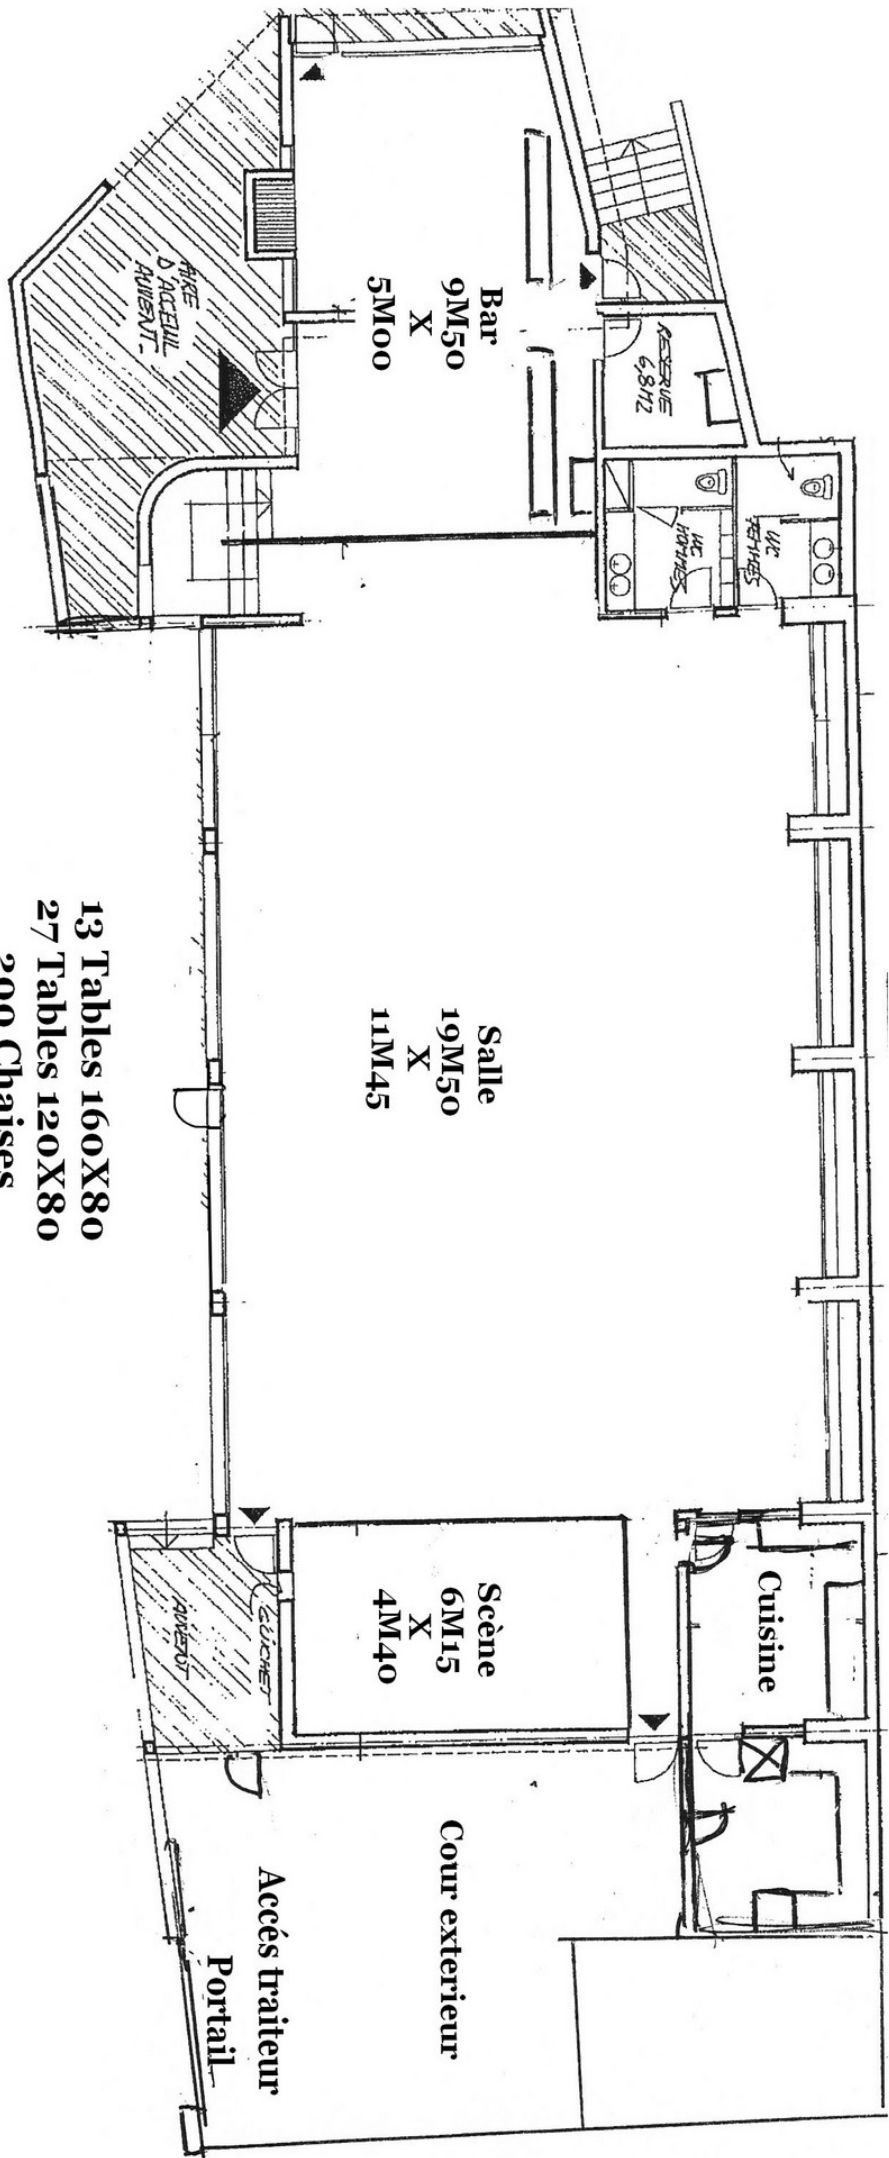

**Salle des fêtes
de
Moras en Valloire**

Bar
9M50
X
5M00

Salle
19M50
X
11M45

Scène
6M15
X
4M40

13 Tables 160X80
27 Tables 120X80
200 Chaises

1 Congélateur
1 Frigo
1 Four à chaleur tournante