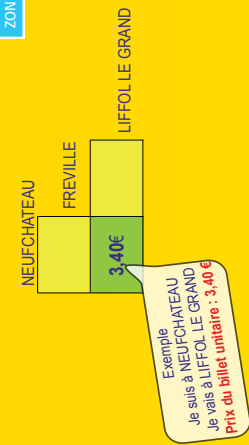

N° DE VOYAGE	4214	4218	4228	4228	4230	4230
Cette ligne ne fonctionne pas les dimanches et jours fériés	L	L	L	L	L	L
	M	M	M	M	M	M
	Me	Me	Me	Me	Me	Me
	J	J	J	J	J	J
	V	V	V	V	V	V
Circule les jours scolaires	OUI	OUI	OUI		OUI	
les vacances scolaires	OUI	OUI		OUI		OUI
NEUFCHATEAU Gare SNCF	07:40	12:10	17:30	17:10	18:12	18:10
FREVILLE Village	07:50	12:20	17:40	17:20	18:22	18:20
LIFFOL LE GRAND MJC	07:55	12:25	17:45	17:25	18:27	18:25
LIFFOL LE GRAND Super U		12:28	17:48	17:28		
LIFFOL LE GRAND Avioux		12:31	17:51	17:31		
LIFFOL LE GRAND Afpia		12:35				
LIFFOL LE GRAND Ptt	07:57	12:38	17:55	17:35	18:29	18:27
LIFFOL LE GRAND Afpia	08:00				18:32	18:30

En période scolaire du lundi au jeudi, une navette part du lycée professionnel à 17h20 vers la gare.

Le vendredi 26 mai 2017 la ligne 42 circulera comme un jour de vacances scolaires.

LIGNES VOSGIENNES www.vosges.fr

Une question sur votre trajet, un horaire, une perturbation... Le numéro vert LIVO est à votre disposition.

N° Vert 0 800 08 80 10
APPEL GRATUIT DEPUIS UN POSTE FIXE

www.livo-vosges.fr

Place Gambetta
88300 NEUFCHÂTEAU
03 29 94 15 54

Légende	Billet Unitaire	Carte 10 voyages	Abonnement Mensuel	Abonnement Annuel
ZONE 1	1,40€	11,20€	28,00€	280,00€
ZONE 2	3,40€	27,00€	64,00€	640,00€
ZONE 3	4,50€	36,00€	90,00€	900,00€
ZONE 4	5,65€	45,00€	113,00€	1130,00€

Ligne 42

1. Bénéficiaires du RSA..... Réduction de 50 %
   - Personnes handicapées (inv. à 80 %)..... Réduction de 50 %
   - Allocation de Solidarité aux Personnes Agées ..... Réduction de 50 %
   - Enfants de moins de 5 ans accompagnés..... Gratuit
   - PASS Jeune (- de 26 ans)..... A partir de 21€/mois
   - PASS Senior (+ 60 ans)..... 21€/mois ou 210€/an
2. Demande de carte Zap sur www.vosges.fr
   Les réductions sont accordées sur présentation d'une carte d'ayant droit.

1. **Calendrier 2016-2017**
   Zone B : Nancy-Metz
2. Rentrée : jeudi 1er septembre 2016
   - Toussaint : du 19/10/2016 au 03/11/2016
   - Noël : du 17/12/2016 au 03/01/2017
   - Hiver : du 11/02/2017 au 27/02/2017
   - Printemps : du 08/04/2017 au 24/04/2017
   - Vacances été : samedi 08 juillet 2017
3. Le départ en vacances a lieu après la classe, la reprise des cours le matin des jours indiqués. Les élèves qui n'ont pas cours le samedi sont en congés le vendredi soir après les cours. Les classes vaqueront le vendredi 26 mai 2017 et le samedi 27 mai 2017.

Les voyages après 18h en période de vacances sont sur réservation. Réservez votre voyage avant 15h00 au 0800 088 010 la veille ou le dernier jour ouvrable pour un lundi ou lendemain de jour férié.