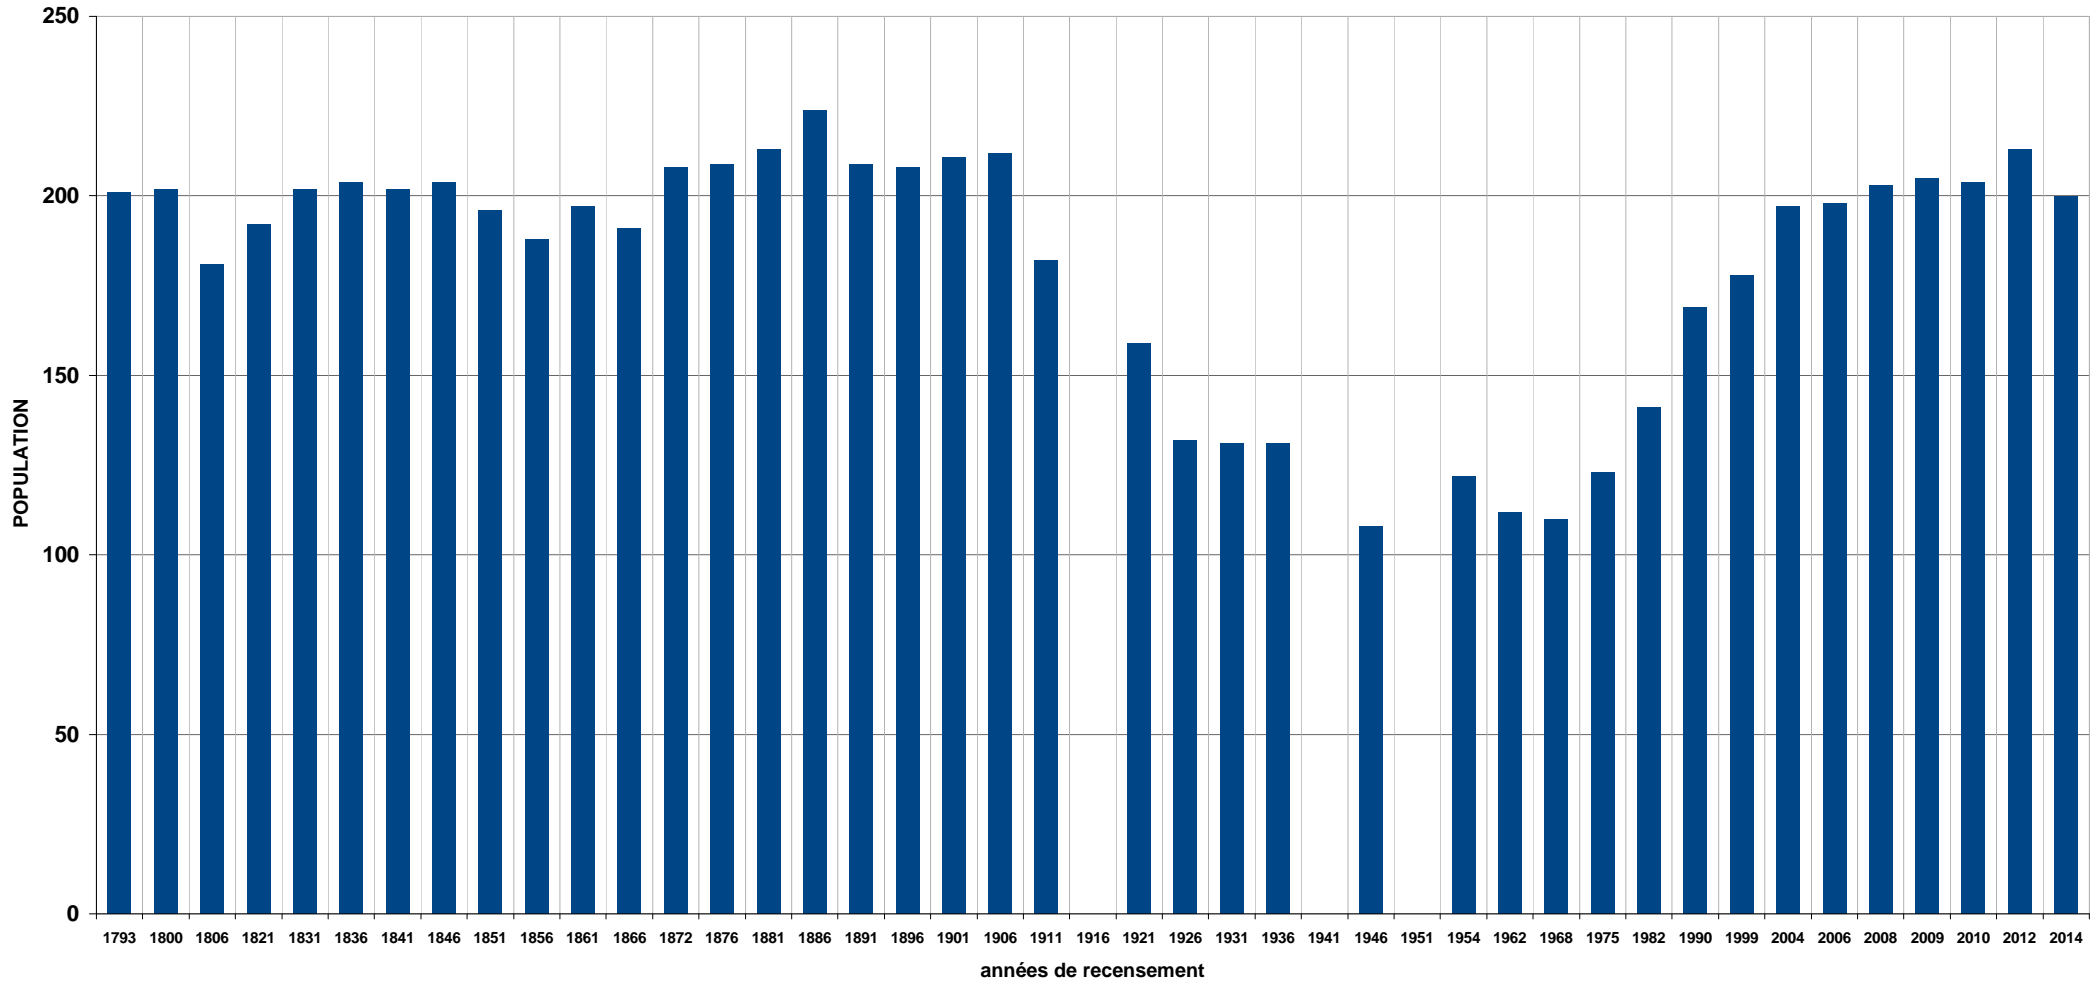

MOIRE - Evolution de la population

Date	1793	1800	1806	1821	1831	1836	1841	1846	1851	1856	1861	1866	1872	1876	1881	1886	1891	1896	1901	1906	1911	1916	1921	1926	1931	1936	1941	1946	1951	1954	1962	1968	1975	1982	1990	1999	2004	2006	2008	2009	2010	2012	2014
Hab.	201	202	181	192	202	204	202	204	196	188	197	191	208	209	213	224	209	208	211	212	182		159	132	131	131		108		122	112	110	123	141	169	178	197	198	203	205	204	213	200