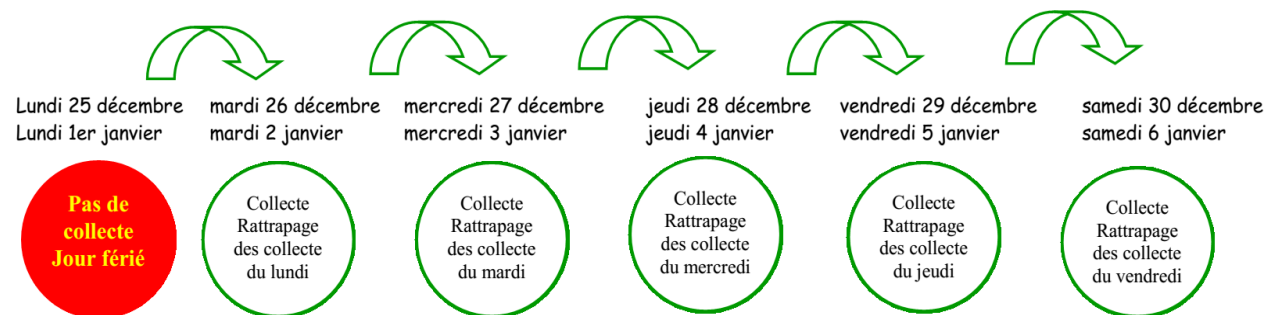

Modification des collectes de déchets ménagers en raisons des lundi 25 décembre et 1er janvier

**Pas de collecte de déchets
les lundi 25 décembre et
1er janvier.**

Toutes les collectes de la semaine
sont reportées au lendemain.

N'oubliez pas de me sortir le lende-
main du jour de collecte habituelle.

**Le service de collecte des déchets ne fonctionnera pas les lundi 25 décembre
et 1er janvier 2018.**

Il a été décidé de reporter au lendemain les collectes de ces deux jours, et par
conséquent, toutes les collectes de la semaine seront-elles aussi
décalées au lendemain

Déroulement des collectes de déchets ménagers pour la semaine 52 et semaine 1

Pour information :

- les communes collectées habituellement le matin seront également collectées les lendemains matins.
- Les communes collectées habituellement le soir seront elle aussi collectées les lendemain soirs.