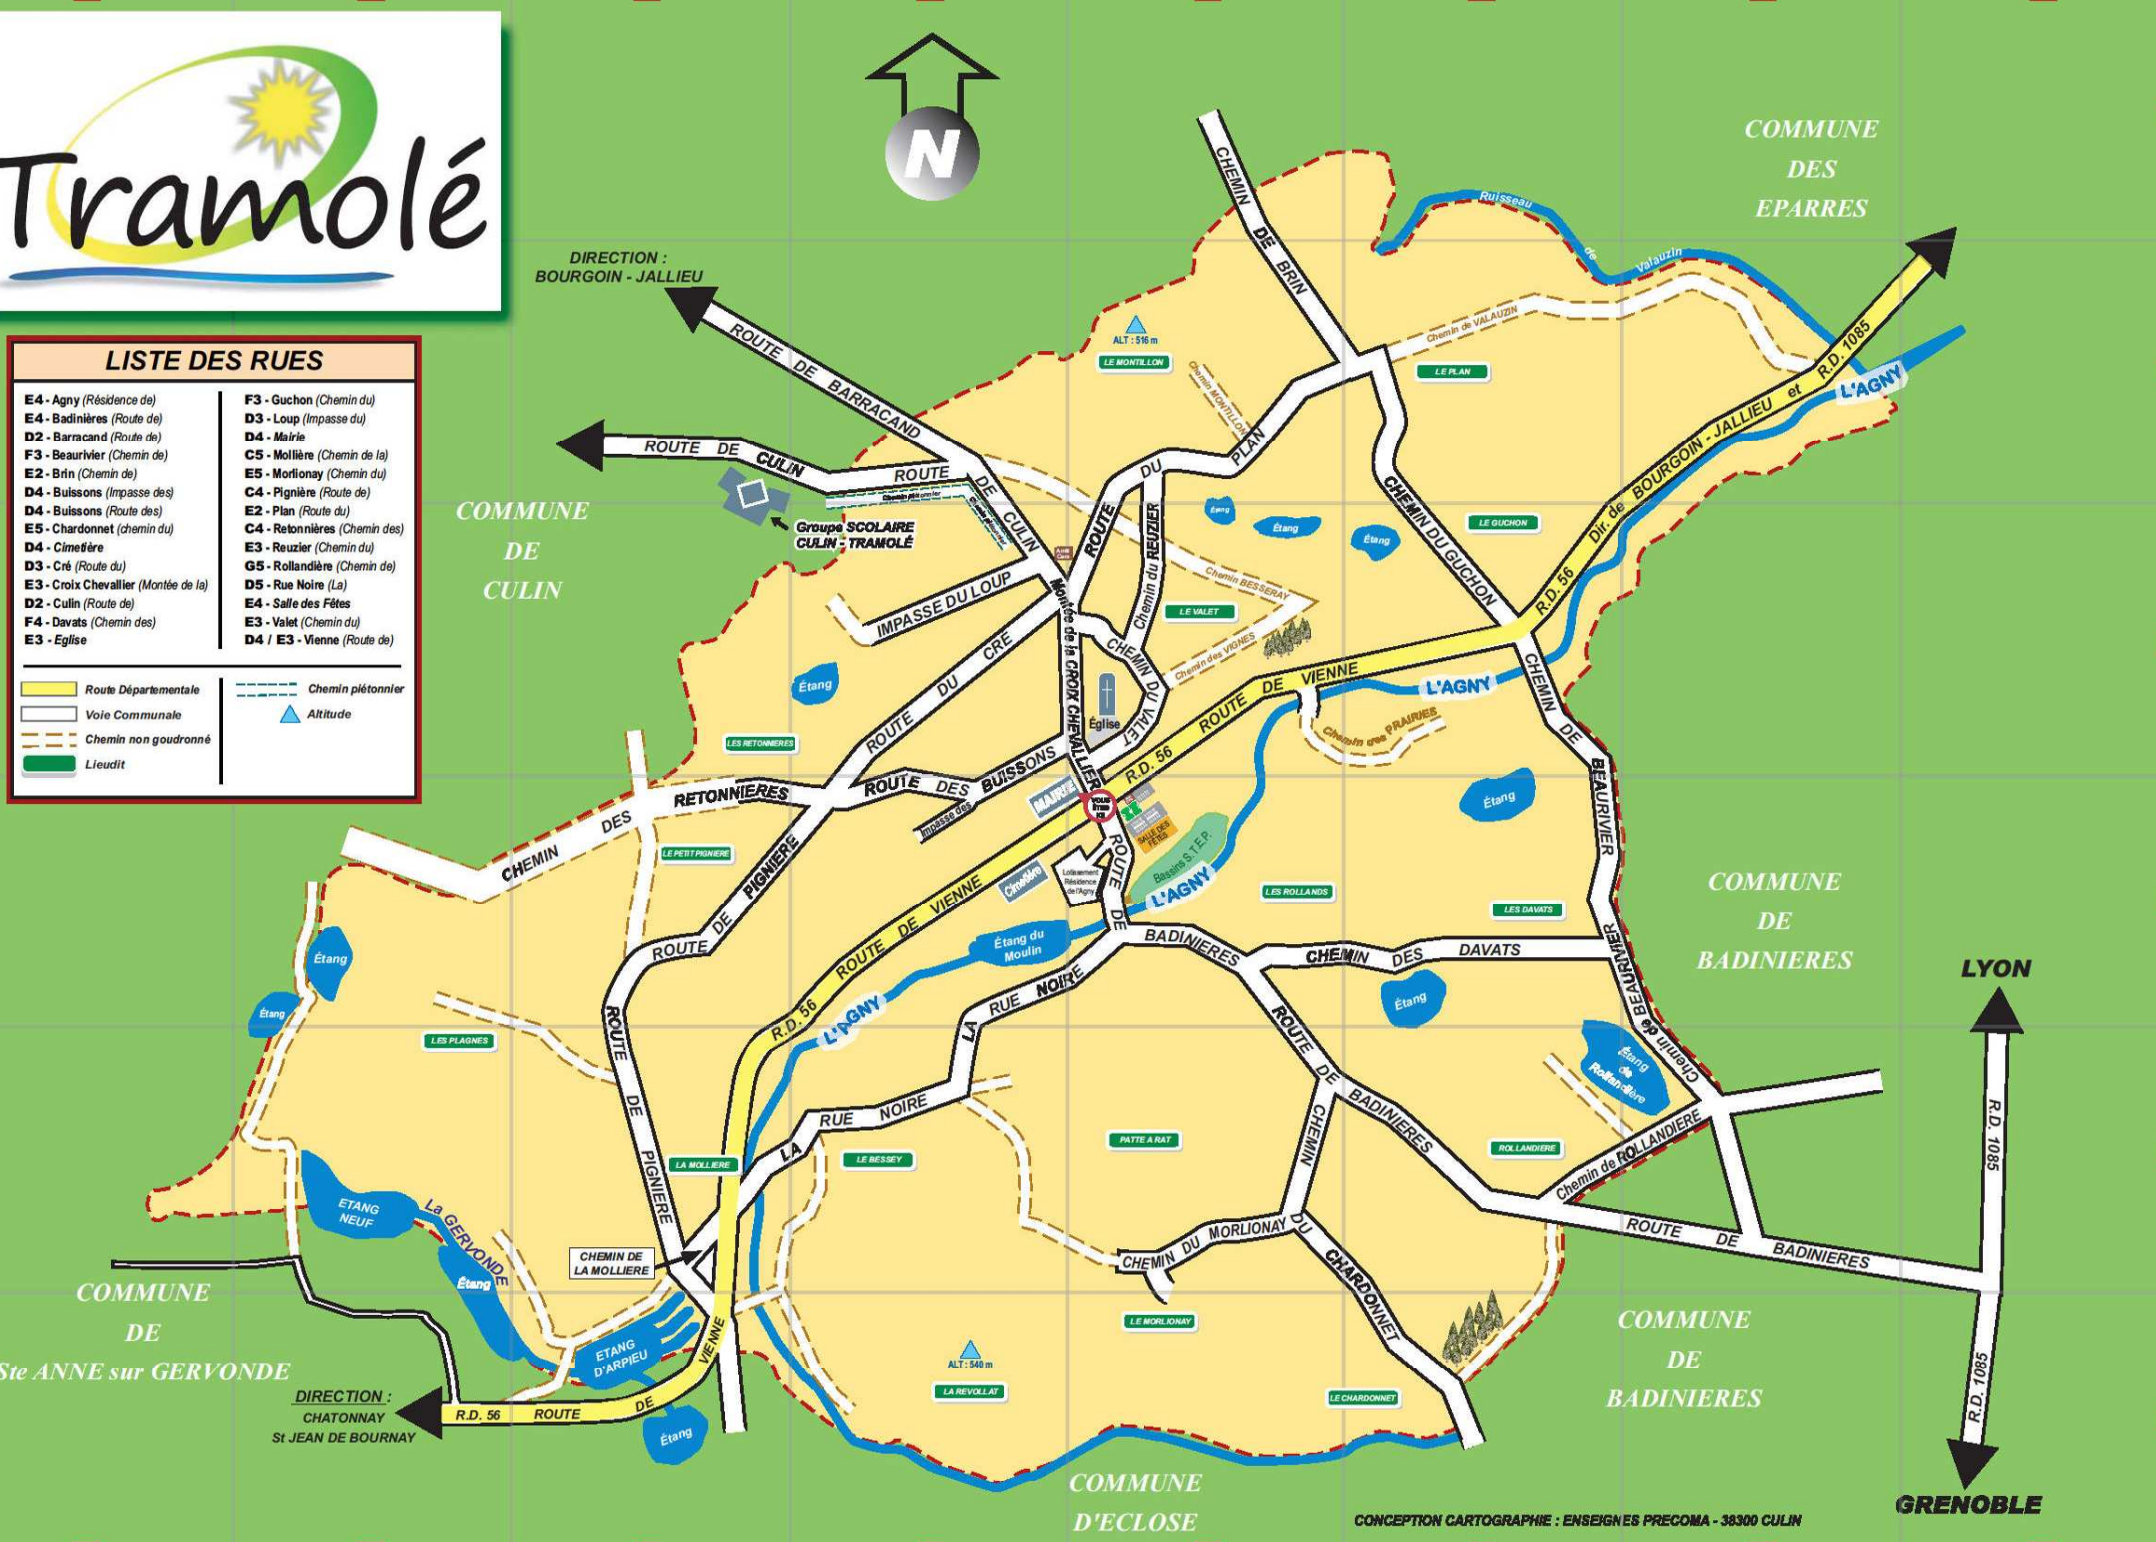

Tramolé

| LISTE DES RUES | |
|--------------------------------------|-------------------------------|
| E4 - Agny (Résidence de) | F3 - Guchon (Chemin du) |
| E4 - Badinières (Route de) | D3 - Loup (Impasse du) |
| D2 - Barracand (Route de) | D4 - Mairie |
| F3 - Beurvièr (Chemin de) | C5 - Molière (Chemin de la) |
| E2 - Brin (Chemin de) | E5 - Morlionay (Chemin du) |
| D4 - Buissons (Impasse des) | C4 - Pignière (Route de) |
| D4 - Buissons (Route des) | E2 - Plan (Route du) |
| E5 - Chardonnet (chemin du) | C4 - Retonnieres (Chemin des) |
| D4 - Cimefière | E3 - Reuzier (Chemin du) |
| D3 - Cré (Route du) | G5 - Rollandière (Chemin de) |
| E3 - Croix Chevallier (Montée de la) | D5 - Rue Noire (La) |
| D2 - Culin (Route de) | E4 - Salle des Fêtes |
| F4 - Davats (Chemin des) | E3 - Valet (Chemin du) |
| E3 - Eglise | D4 / E3 - Vienne (Route de) |

| | |
|----------------------|-------------------|
| Route Départementale | Chemin piétonnier |
| Voie Communale | Altitude |
| Chemin non goudronné | |
| Lieudit | |

DIRECTION :
CHATONNAY
ST JEAN DE BOURNAY

LYON
R.D. 1085
GRENoble