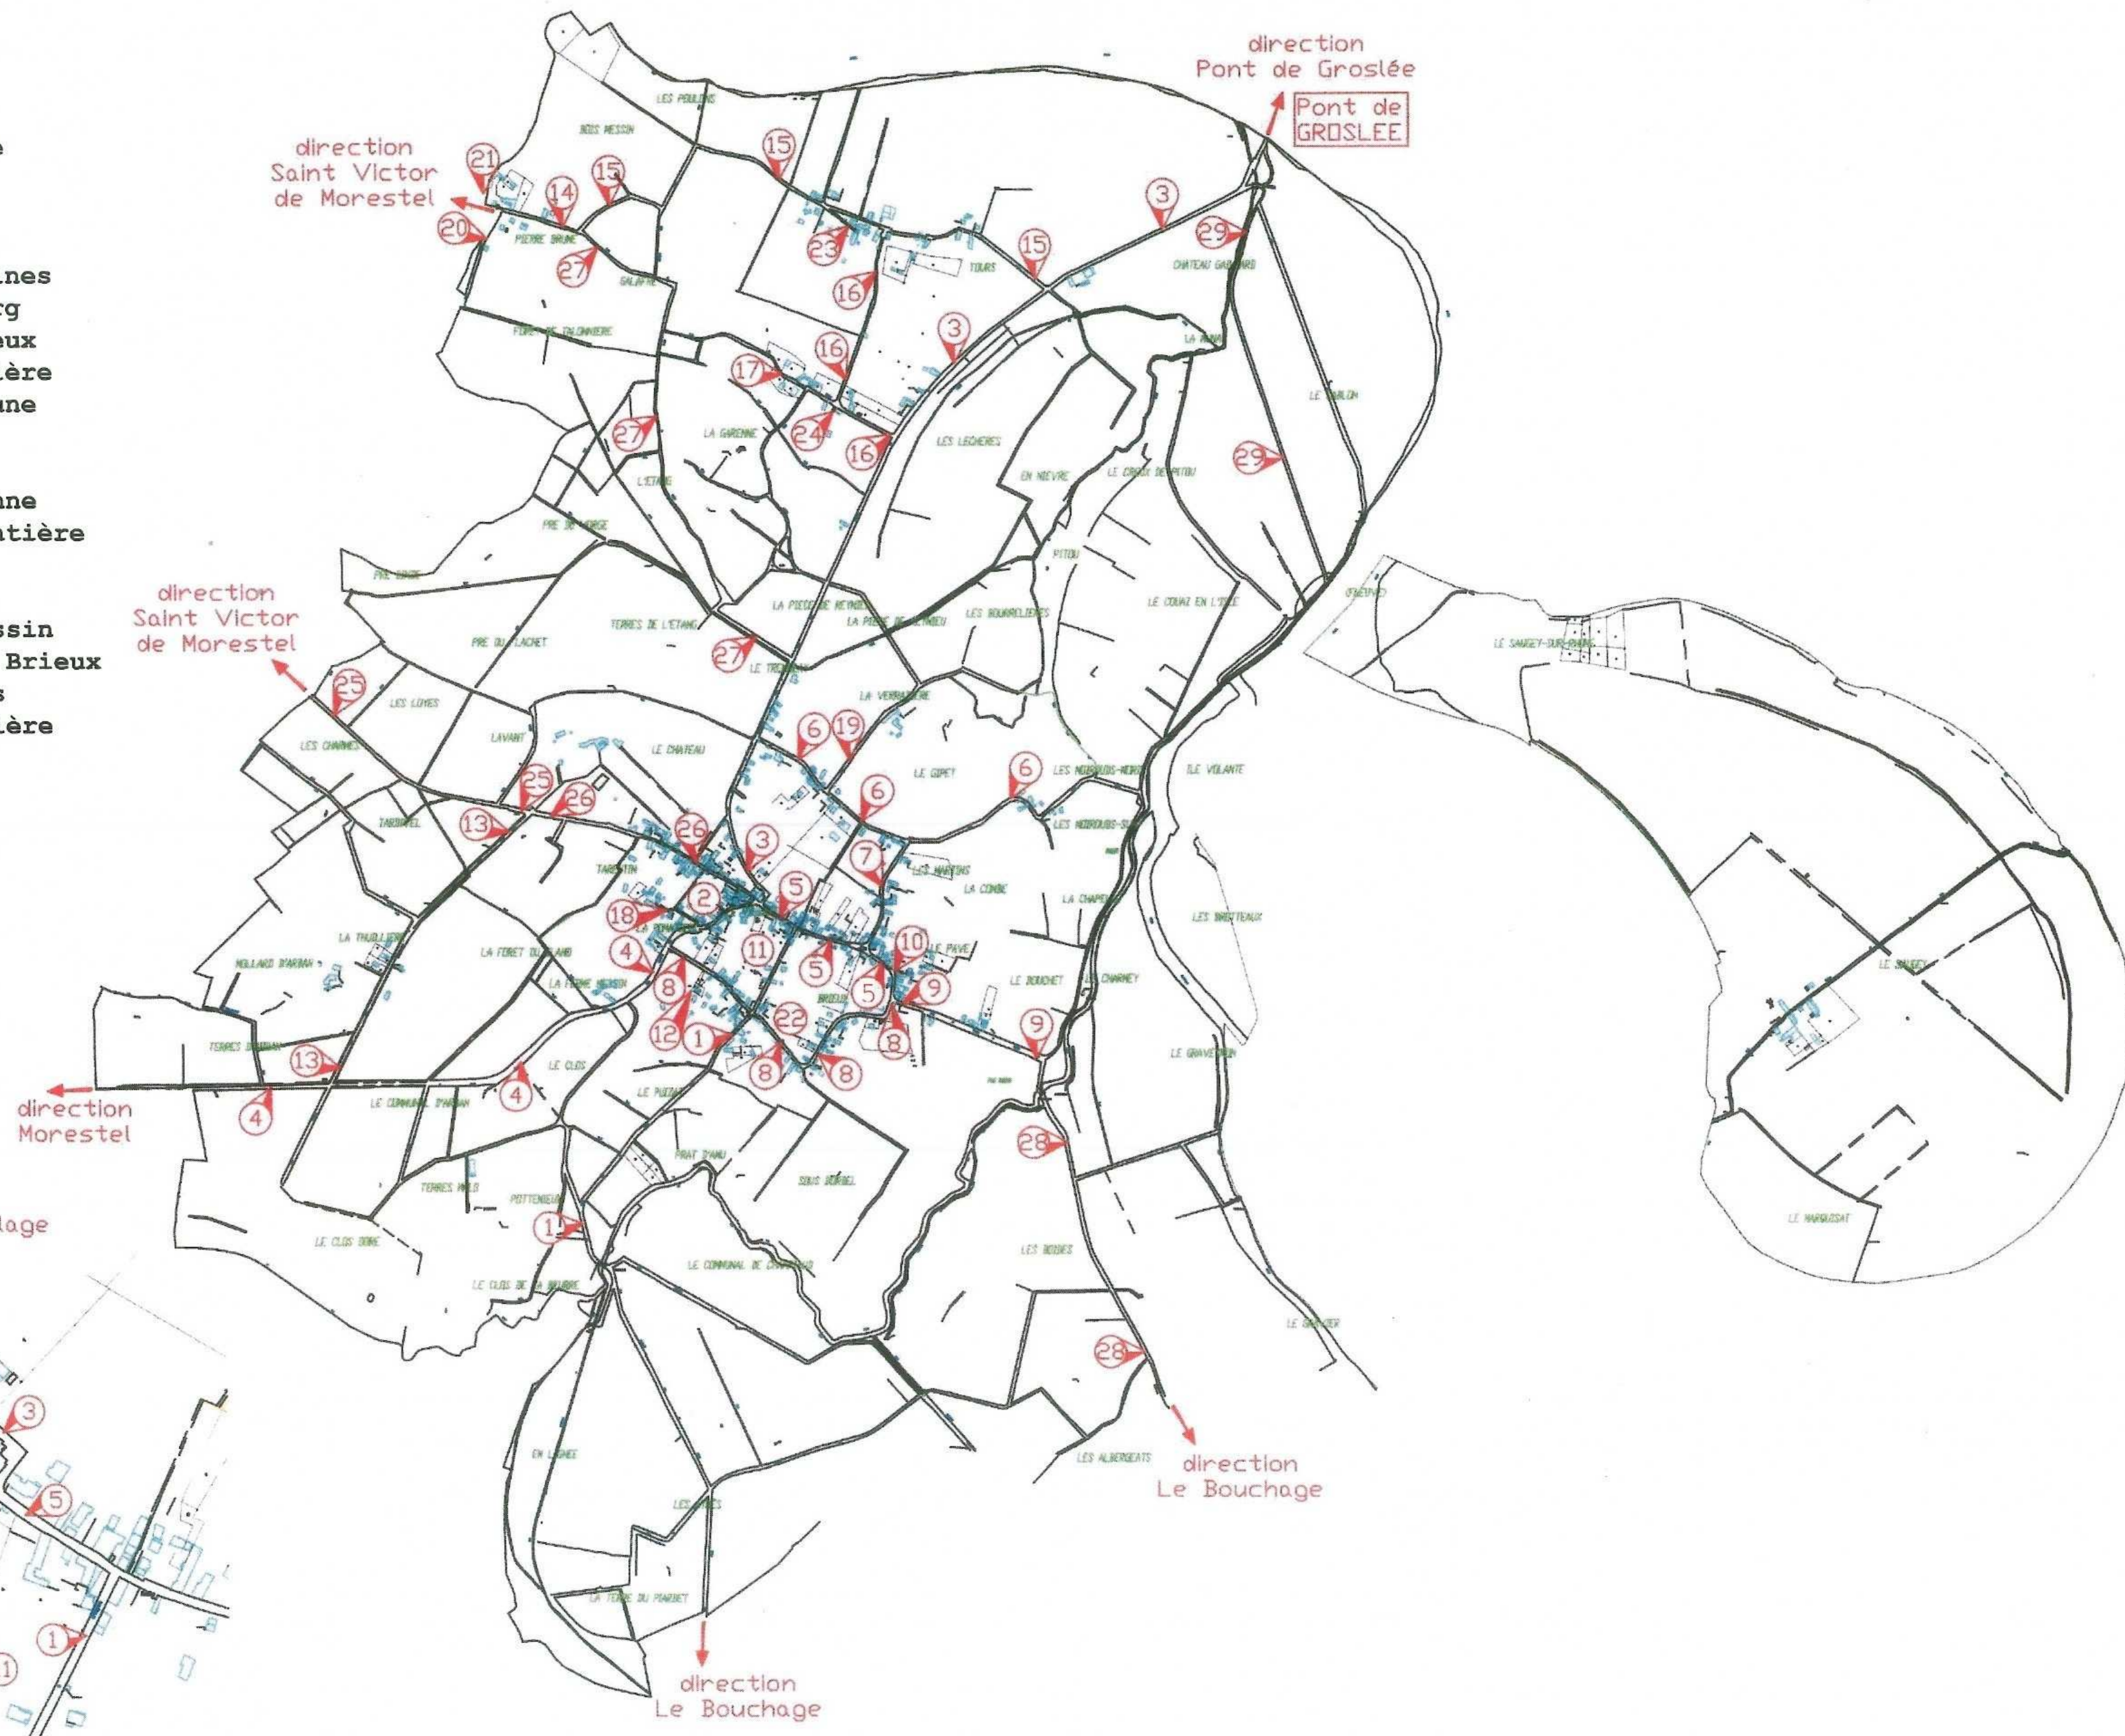

- 1 - Route du Bouchage
- 2 - Place Paul Claudel
- 3 - Route de Groslée
- 4 - Route de Morestel
- 5 - Rue du Bourg
- 6 - Rue de la Verratière
- 7 - Rue des Martins
- 8 - Rue de Brioux
- 9 - Rue du Pavé
- 10 - Impasse des condamines
- 11 - Lotissement du Bourg
- 12 - Lotissement de Brioux
- 13 - Route de la Thuillière
- 14 - Route de Pierre Brune
- 15 - Route de Tours
- 16 - Rue du Prieuré
- 17 - Impasse de la Garenne
- 18 - Impasse de la Pommatière
- 19 - Rue du Gipet
- 20 - Impasse des Vorges
- 21 - Impasse du bois Messin
- 22 - Impasse du four de Brioux
- 23 - Impasse des Poulons
- 24 - Impasse de la Carrière
- 25 - Route de St Victor de Morestel
- 26 - Rue du Village
- 27 - Route de la Beauce
- 28 - Route du Gravier
- 29 - Route de la Digue

Vue du centre village