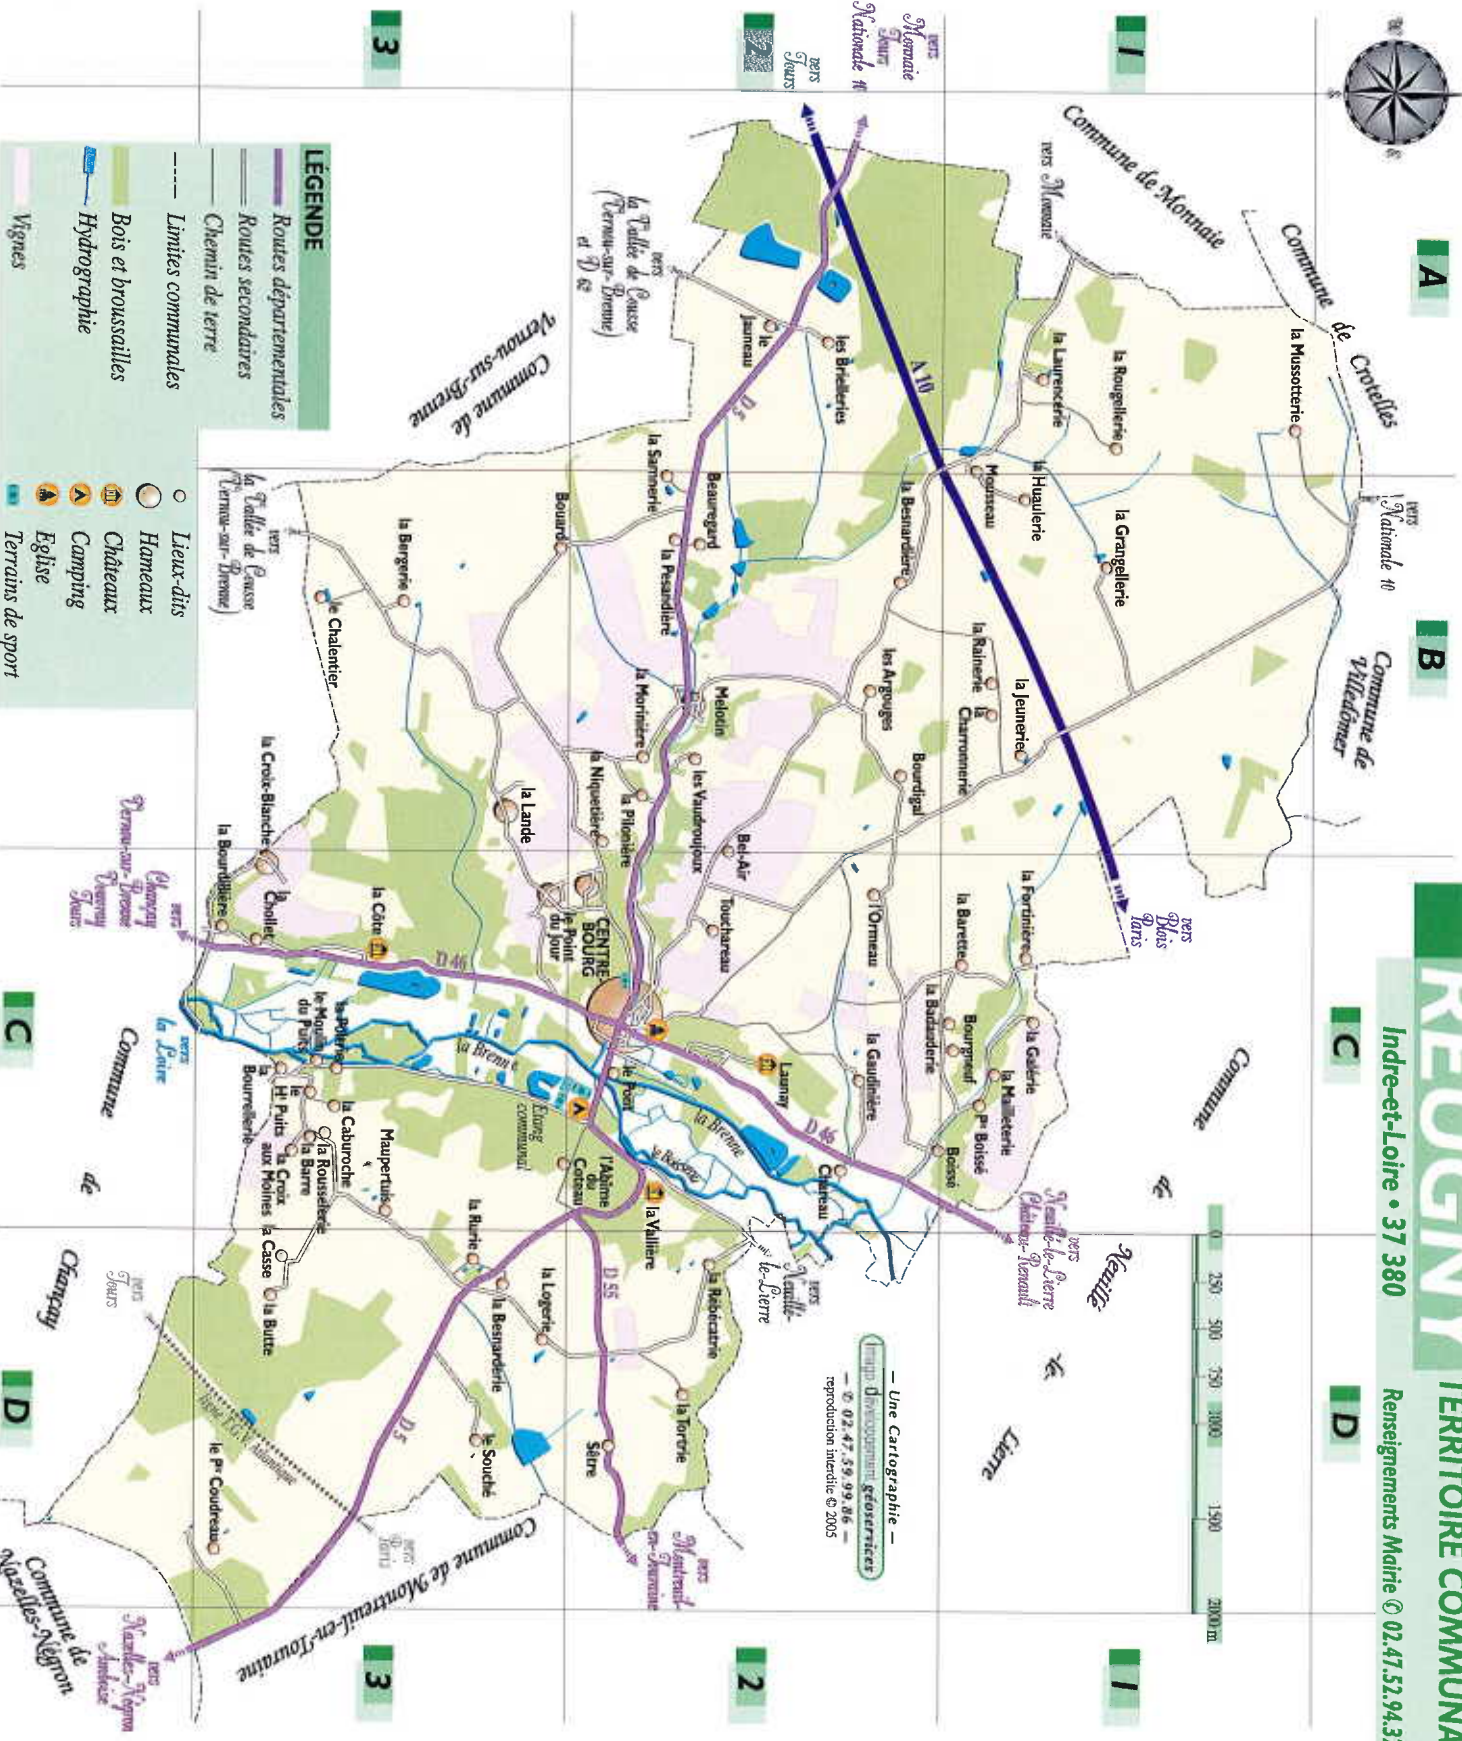

REUGNY

TERRITOIRE COMMUNAL

Indre-et-Loire • 37 380

Renseignements Mairie ☎ 02.47.52.94.32

— Une Cartographie —
Imagerie d'accompagnement géométrisée
— ☎ 02.47.52.94.32 —
reproduction interdite © 2005

LEGENDE

- Routes départementales
- Routes secondaires
- Chemin de terre
- Limites communales
- Bois et broussailles
- Hydrographie
- Vignes
- Lieux-dits
- Hameaux
- Châteaux
- Camping
- Eglise
- Terrains de sport

INDEX DES LIEUX-DITS

A	l'Abîme du Coteau	C2
B	les Argouges	B2
	la Baudarderie	C1
	la Barette	C1
	la Barre	C3
	Beauregard	B2
	Bel-Air	C2
	la Benardière	B2
	la Bergerie	B3
	la Benarderie	D3
	Boissé	C1
	Pr. Boissé	C1
	Bouard	B3
	Bourdilgal	B2
	la Bourdillière	B2
	Bourgneuf	C3
	la Bourrellerie	C1
	les Brielleres	A2
	la Butte	D3
C	la Cabroche	C3
	la Casse	D3
	le Chalentier	D3
	la Charromnerie	B2
	la Chollet	B1
	la Côte	C3
	le Pr. Coudreau	C3
	la Croix aux Moines	D3
	la Croix-Blanche	C3
	la Fortinière	C1
F	la Galerie	C1
G	la Grangellerie	C1
	la Gaudinière	B1
H	la Hautellerie	C2
J	le Jauneau	B1
	la Jeumerie	A2
L	la Lande	B1
	Launay	B3
	la Laurencerie	C2
	la Logerie	A1
M	la Malloterie	D3
	Maupertuis	C1
	Melotin	C3
	la Morinière	B2
	le Moulin du Puits	B2
	Mousseau	C3
N	la Mussoterie	A1
O	la Niquetière	A1
P	l'Ormeau	B2
	la Pesandière	B2
	la Pilonnière	B2
	le Point du jour	C3
	la Portrie	C3
	le Pont	C2
R	le Hr. Puits	C3
	la Rainerie	B1
	la Rebécarterie	B1
	la Rougellerie	D2
	la Rousselerie	A1
	la Rurie	A1
S	la Samnerie	D3
	Sêtré	B2
	le Souché	D2
T	la Tortrie	D3
	Touchareau	D2
V	la Vaillière	C2
	les Vaudroujoux	B2