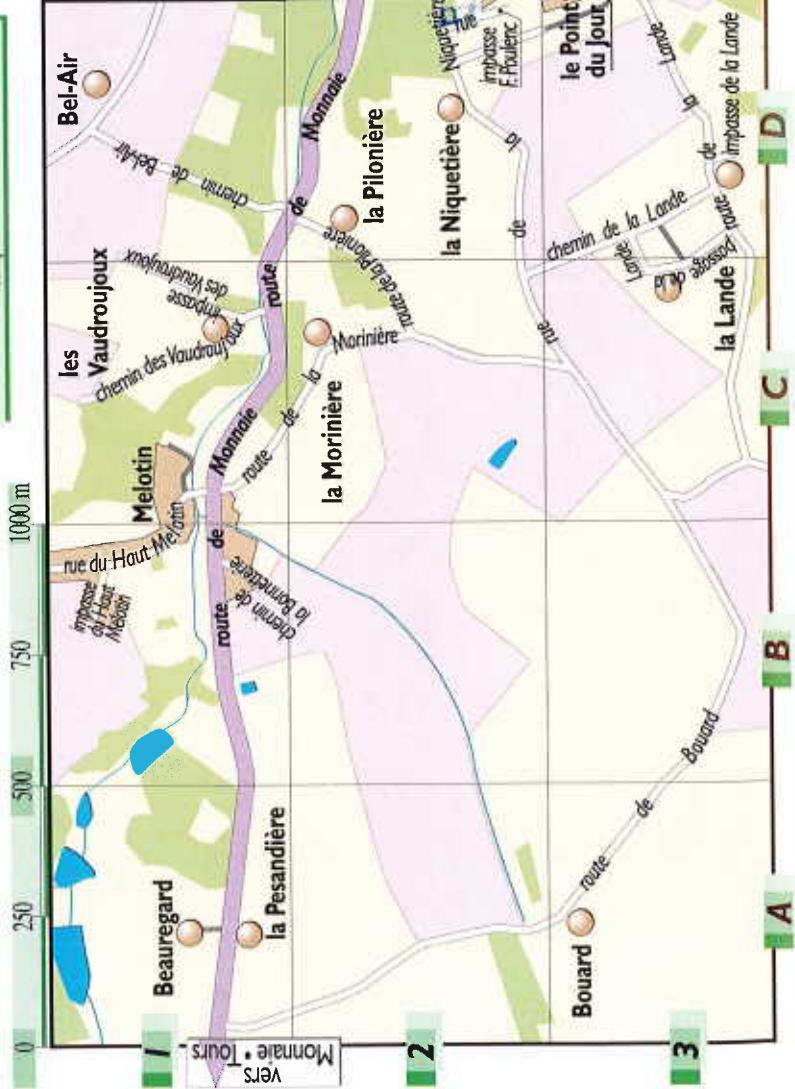

REUGNY

Indre-et-Loire • 37 380

Renseignements Mairie ☎ 02.47.52.94.32

PLAN DES RUES

INDEX DES RUES

A	Beauregard	F2
B	rue des Aliènes	E3
	rue Marcel Aymé	E3
	rue Balzac	D1
	chemin de Bel-Air	B1
	chemin de la Bonnetterie	B1-C1-D2
	route de Bouard	C1-C2
	route de la Morinière	F3
	route de Verdun	F2-F3
	rue Bretonneau	E2-F2
	rue Edmond Chédéhoux	E2-F2
	rue Georges Courteline	E2-F2
	rue Descartes	F2
	rue de la Duchaise	E3
	rue de la Fontaine	F2
	rue de la Gare	F2
	passage de la Gare	F2
	rue de la Grange des Dîmes	F2
	rue Victor Hugo	F2
	chemin de la Lande	D3
	chemin de la Lande	D3
	impasse de la Lande	D3
	passage de la Lande	C3-D3
	route de la Lande	C3-D3-E3
	place Lefebvre	F2

INDEX DES LIEUX-DITS

B	Beauregard	A1
	Bel-Air	D1
	Bouard	A3
	la Lande	C3-D3
	Melotin	B1-C1
	la Morinière	C2
	la Niquetière	D2
	la Pesandière	A1
	la Pilonnière	D2
	le Point du jour	D3-E3
	le Pont	G2
	les Vaudroujoux	C1

ZOOM CENTRE-BOURG

0 50 100 150 200 250 m

LÉGENDE

- Routes départementales
- Routes et chemins communaux
- Espaces bâtis
- Lieux-dits
- Édifices
- Mairie
- Camping
- Eglise
- Terrains de sport
- Parking
- Hydrographie
- Bois
- Vignes

— Une Cartographie —
Imago Développement géoservices
— 0 2 47 59 99 86 —
reproduction interdite © 2005