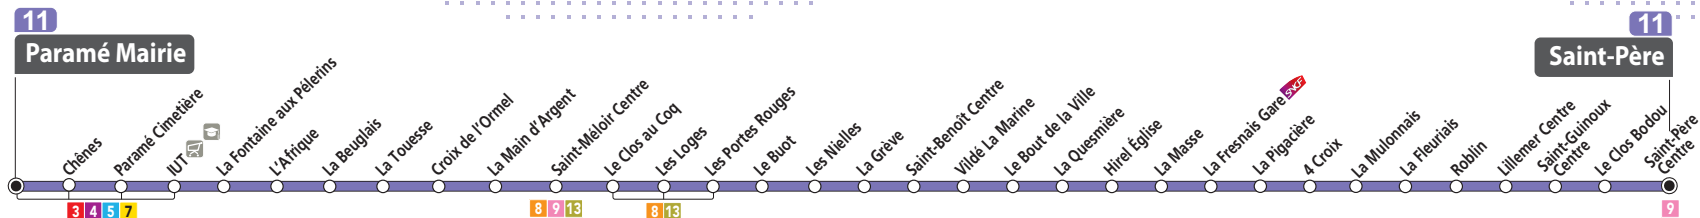

du LUNDI
au SAMEDI

Saint-Père-Marc-en-Poulet	○ Saint-Père Centre	-	-	8:44	-	13:02	17:25	17:55	18:32	18:55	19:45
Saint-Guinoux	○ Saint-Guinoux Centre	-	-	8:49	-	13:07	17:30	18:00	18:37	19:00	19:50
Lillemer	○ Lillemer Centre	-	-	8:53	-	13:11	17:34	18:04	18:41	19:04	19:54
La Fresnais	○ La Fresnais Gare	7:02	8:02	9:02	12:54	13:20	17:43	18:13	18:50	19:13	20:03
Hirel	○ Hirel Eglise	7:11	8:11	9:11	13:03	-	17:52	18:22	18:59	19:22	20:12
Saint-Benoit-des-Ondes	○ Saint-Benoit Centre	7:17	8:18	9:18	13:10	-	17:59	18:29	19:06	-	-
Saint-Méloir-des-Ondes	○ Les Portes Rouges	7:23	8:24	9:24	13:16	-	18:05	18:35	19:12	-	-
	○ Saint-Méloir Centre	7:27	8:28	9:28	13:20	-	18:09	18:39	19:16	-	-
	○ Croix de l'Ormel	7:29	8:30	9:30	13:22	-	18:11	18:41	19:18	-	-
Saint-Malo	○ IUT	7:36	8:37	9:37	13:29	-	18:18	18:48	19:23	-	-
	○ Paramé Mairie	7:39	8:40	9:40	13:32	-	18:21	18:51	19:26	-	-

du LUNDI
au SAMEDI

Saint-Malo	○ Paramé Mairie	-	-	12:04	-	16:45	17:30	17:45	18:33	19:26
	○ IUT	-	-	12:07	-	16:48	17:33	17:48	18:36	19:29
Saint-Méloir-des-Ondes	○ Croix de l'Ormel	-	-	12:13	-	16:54	17:39	17:54	18:42	19:35
	○ Saint-Méloir Centre	-	-	12:16	-	16:57	17:42	17:57	18:45	19:38
	○ Les Portes Rouges	-	-	12:20	-	17:01	17:46	18:01	18:49	19:42
Saint-Benoit-des-Ondes	○ Saint-Benoit Centre	-	-	12:26	-	17:07	17:52	18:07	18:55	19:48
Hirel	○ Hirel Eglise	-	-	12:32	-	17:13	17:58	18:13	19:01	19:54
La Fresnais	○ La Fresnais Gare	6:53	7:50	12:40	13:29	17:21	18:06	18:21	19:09	20:02
Lillemer	○ Lillemer Centre	7:03	8:00	12:50	13:39	17:31	18:16	18:31	19:19	-
Saint-Guinoux	○ Saint-Guinoux Centre	7:07	8:04	12:54	13:43	17:35	18:20	18:35	19:23	-
Saint-Père-Marc-en-Poulet	○ Saint-Père Centre	7:12	8:12	13:02	13:48	17:43	18:28	18:43	19:31	-