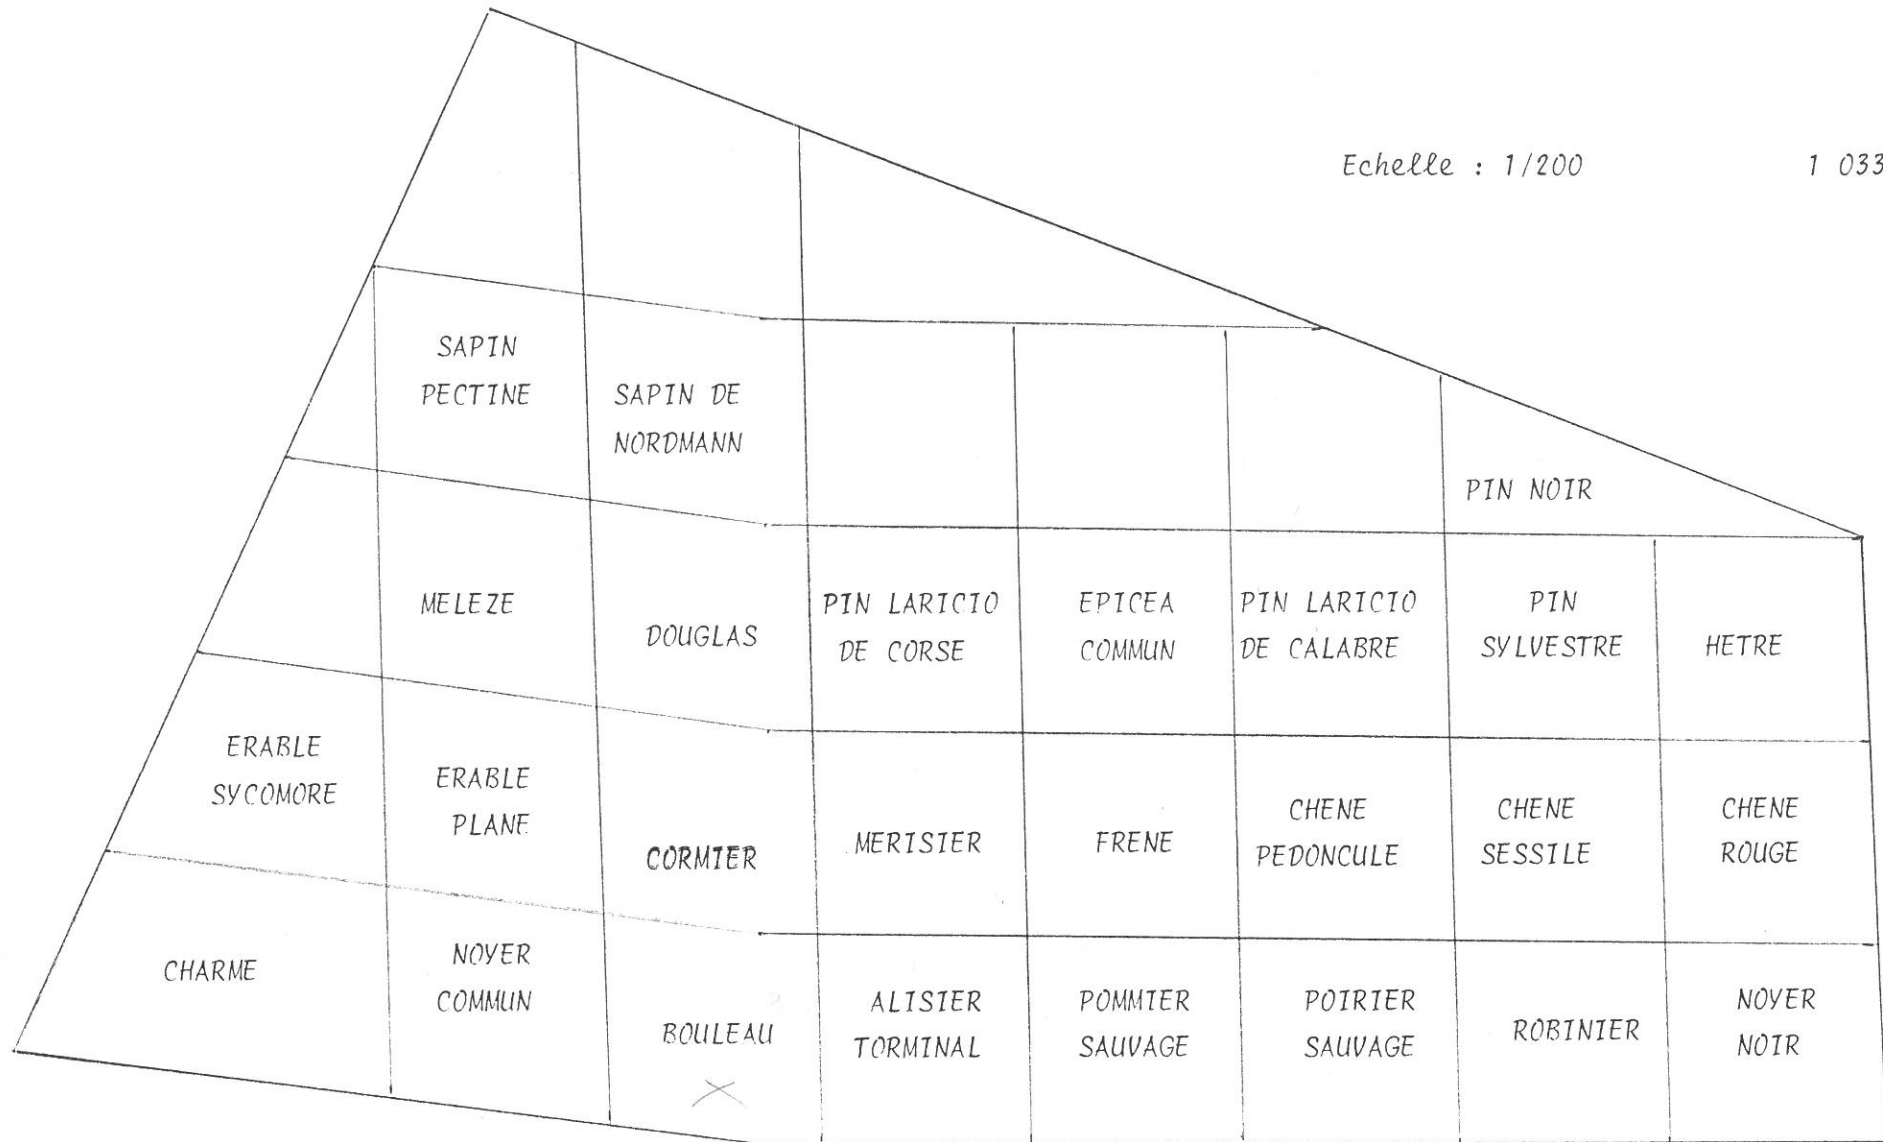

LAISSEY - ARBORETUM

Echelle : 1/200

1 033 m²

← DELUZ

LAISSEY →

j.f. Vieille - 3.01.95